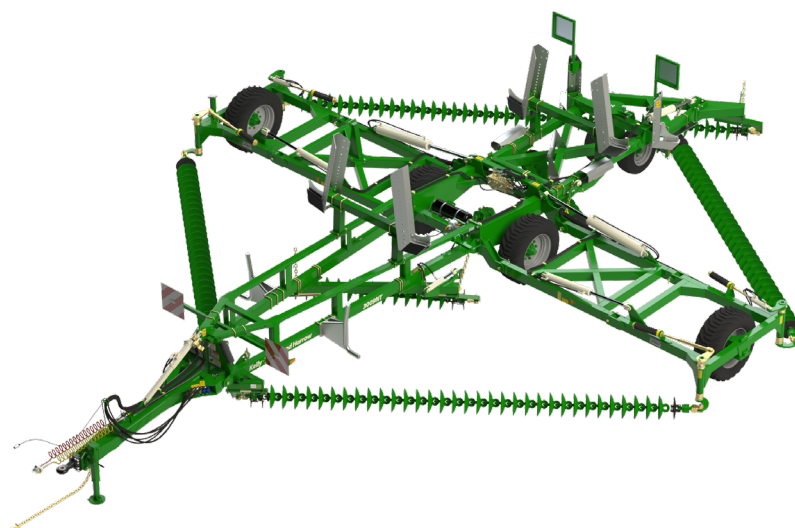

KELLY

Better Tillage. Better Tomorrow.

KELLY APSTRĀDES SISTĒMA: MODELIS 3009NT

Augšnes veselības uzlabošana tagad un nākamajām paaudzēm

Kelly augsnes apstrādes sistēmā satiekas Austrālijas dizians un vācu inženierija. Šis unikālais instruments ir izstrādāts tieši Eiropas lauksaimniekiem, un tas ir paredzēts efektīvai un veiksmīgai augsnes apstrādei 2-4 cm augstumā. Lauksaimnieki var paļauties uz Kelly izturību, uzticamību un labāku sēklu gultni, lai nodrošinātu labāku rezultātu. Lauksaimnieki var arī uzticēties Kellijai par ieguldījumu ilgtspējīgā nākotnē; Kelly augsnes apstrādes sistēma samazina degvielas un herbicīdu izmantošanu, palielina produktivitāti un ļauj uzlabot augsnes struktūru.

Mašīnas iespējas

- Jauns jūgstieņa dizains labākam apgriešanās lokam
- Elļojamas kaltas šarnīrsavienojumi visos savienojumos, lai uzlabotu izturību un samazinātu nodilumu
- Daudzpusīgas seklās augsnes apstrādes iespējas, kas piemērotas zemei un ražošanas vajadzībām
- Plaša augstas stiprības tērauda izmantošana mazākam rāmja svaram
- Plašs Kelly ķēžu iespēju klāsts
- Zems nodiluma līmenis instrumentiem, kas pieķeras zemei

ZEMAS UZTURĒŠANAS
IZMAKSAS

AUGSTA LAUKU
EFEKTIVITĀTE

ZEMS DĪZEĻDEGELAS
PATĒRIŅŠ

Kelly augsnes apstrādes sistēmu var izmantot visu gadu augsnes apstrādes vajadzībām, tostarp nezāļu kontrolei, atlikumu pārvaldībai, sējas dobes izlīdzināšanai un sagatavošanai stādīšanai, herbicīdu rezistences apkarošanai un seguma kultūru mulčēšanai atpakaļ augsnē. Pārārojot augsnes kapilārus seklā 2-4 cm diapazonā, sistēma spēj samazināt iztvaikošanu un aizsargāt būtisku pazemes mitrumu.

Kelly disku ķēdes ir efektīvas, novatoriskas un unikālas, ko izmanto visam, sākot no primārās augsnes apstrādes līdz ganību stādīšanai. Izmantojot pielāgoto disku ķēdes konfigurāciju, katrs lauksaimnieks var atrast savam augsnes apstākļiem atbilstošu iestatījumu.