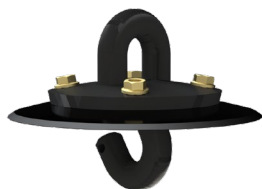

Contactați Kelly pentru
mai multe informații, prețuri și
disponibilitate.

+61 8 8667 2253

sales@kellytillage.com

www.kellytillage.com