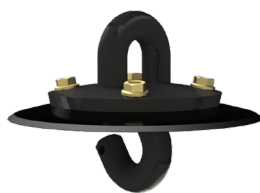

Зверніться до компанії
Kelly, щоб отримати додаткову
інформацію та дізнатися про ціни й
доступність.

+61 8 8667 2253

sales@kellytillage.com

www.kellytillage.com