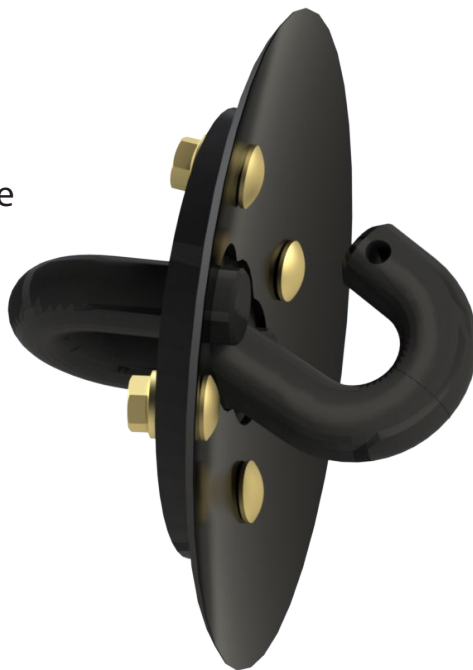

Дисковий ланцюг K4

Міцна сталева
конструкція

Відстань між дисками
160 мм забезпечує повне
охоплення

Робоча глибина 2—4 см

Потребує потужності
18 кВт/25 к. с. на метр
робочої ширини

Розроблений для
знищення бур'янів

Діаметр диска 330 мм

Змінний лопатевий
диск

Вага ланцюга 68 кг/м
(11 кг на одиницю)

Оптимальна робоча
швидкість 12—14 км/
год

Ідеально підходить для
легких і середніх
ґрунтів