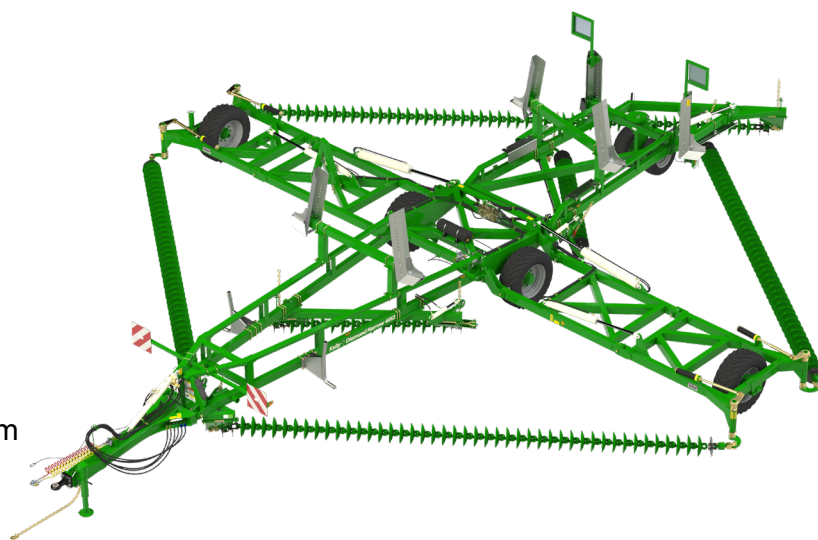

KELLY

Better Tillage. Better Tomorrow.

row 12m

KELLY APSTRĀDES SISTĒMA: MODELIS 4012

Augšnes veselības uzlabošana tagad un nākamajām paaudzēm

Kelly augšnes apstrādes sistēmā satiekas Austrālijas dizians un vācu inženierija. Šis unikālais instruments ir izstrādāts tieši Eiropas lauksaimniekiem, un tas ir paredzēts efektīvai un veiksmīgai augšnes apstrādei 2-4 cm augstumā. Lauksaimnieki var paļauties uz Kelly izturību, uzticamību un labāku sēkļu gultni, lai nodrošinātu labāku rezultātu. Lauksaimnieki var arī uzticēties Kellijai par ieguldījumu ilgtspējīgā nākotnē; Kelly augšnes apstrādes sistēma samazina degvielas un herbicīdu izmantošanu, palielina produktivitāti un ļauj uzlabot augšnes struktūru.

Mašīnas iespējas

- Jauns jūgstieņa dizains labākam apgriešanās lokam
- Elļojamas kaltas šarnīrsavienojumi visos savienojumos, lai uzlabotu izturību un samazinātu nodilumu
- Daudzpusīgas seklās augšnes apstrādes iespējas, kas piemērotas zemei un ražošanas vajadzībām
- Plaša augstas stiprības tērauda izmantošana mazākam rāmja svaram
- Plašs Kelly ķēžu iespēju klāsts
- Zems nodiluma līmenis instrumentiem, kas pieķeras zemei

ZEMAS UZTURĒŠANAS
IZMAKSAS

AUGSTA LAUKU
EFEKTIVĪTĀTE

ZEMS DĪZELDEGELAS
PATĒRIŅŠ

Kelly augšnes apstrādes sistēmu var izmantot visu gadu augšnes apstrādes vajadzībām, tostarp nezāļu kontrolei, atlikumu pārvaldībai, sējas dobes izlīdzināšanai un sagatavošanai stādīšanai, herbicīdu rezistences apkarošanai un seguma kultūru mulčēšanai atpakaļ augsnē. Pārņemot augšnes kapilārus seklā 2-4 cm diapazonā, sistēma spēj samazināt iztvaikošanu un aizsargāt būtisku pazemes mitrumu.

Kelly disku ķēdes ir efektīvas, novatoriskas un unikālas, ko izmanto visam, sākot no primārās augsnes apstrādes līdz ganību stādīšanai. Izmantojot pielāgoto disku ķēdes konfigurāciju, katrs lauksaimnieks var atrast savam augsnes apstākļiem atbilstošu iestatījumu.